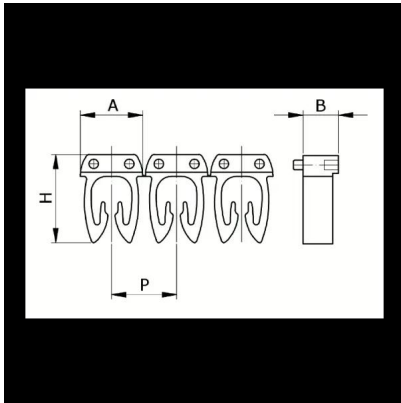

Numerazione manuale, sez. Cavo 0,5-1,5
mmq simb. + Nero, base_Giallo

Codice doganale	39269097
Codice	CAF3SPLS1
Descrizione	Sezione Cavo 0,5 – 1,5 mm ²
Simbolo	+
Colore simbolo	Nero
Colore sfondo	Giallo

* Materiale: polyamide - V2* Per l'uso su cavi da sezione 0,5 a 6 mm²

DESCRIZIONE DEL PRODOTTO

Le tessere Cabur FAST3 sono pre-stampate e con aggancio diretto sul cavo. Rendono possibile l'identificazione del cavo combinando i vari caratteri
Materiale: polyamide - V2, Per l'uso su cavi da sezione 0,5 a 6 mm², , , , ,