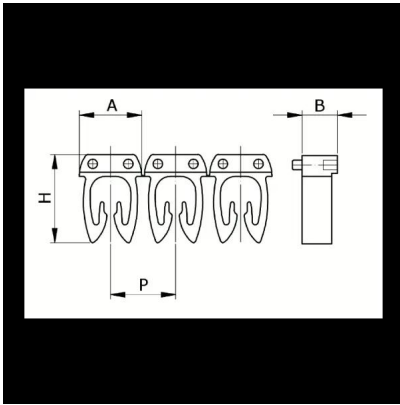

Numerazione manuale, sez. Cavo 1,5-2,5
mmq simb. + Nero, base_Giallo

Codice doganale	39269097
Codice	CAF3SPLS2
Descrizione	Sezione Cavo 1,5 – 2,5 mm2
Simbolo	+
Colore simbolo	Nero
Colore sfondo	Giallo

* Materiale: polyamide - V2* Per l'uso su cavi da sezione 0,5 a 6 mm2

DESCRIZIONE DEL PRODOTTO

Le tessere Cabur FAST3 sono pre-stampate e con aggancio diretto sul cavo. Rendono possibile l'identificazione del cavo combinando i vari caratteri
Materiale: polyamide - V2, Per l'uso su cavi da sezione 0,5 a 6 mm2, , , , ,