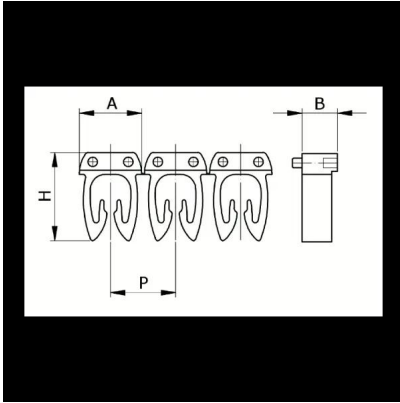

Numerazione manuale, sez. Cavo 4-6 mmq
simb. + Nero, base_Giallo

Codice doganale	39269097
Codice	CAF3SPLS3
Descrizione	Sezione Cavo 4 – 6 mm2
Simbolo	+
Colore simbolo	Nero
Colore sfondo	Giallo

* Materiale: polyamide - V2* Per l'uso su cavi da sezione 0,5 a 6 mm2

DESCRIZIONE DEL PRODOTTO

Le tessere Cabur FAST3 sono pre-stampate e con aggancio diretto sul cavo. Rendono possibile l'identificazione del cavo combinando i vari caratteri
Materiale: polyamide - V2, Per l'uso su cavi da sezione 0,5 a 6 mm2, , , , ,