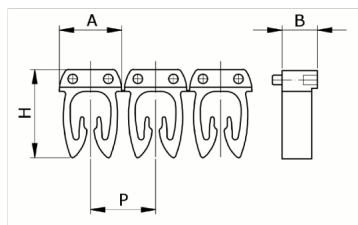

Numerazione

manuale, colore giallo, 0,5-1,5mm², simbolo (.)

Codice doganale	39269097
Codice	CAF3SPUS1
Descrizione	Sezione Cavo 0,5 – 1,5 mm ²
Simbolo	.
Colore simbolo	Nero
Colore sfondo	Giallo

* Materiale: polyamide - V2* Per l'uso su cavi da sezione 0,5 a 6 mm²

DESCRIZIONE DEL PRODOTTO

Numerazione manuale, colore giallo, 0,5-1,5mm², simbolo (.)