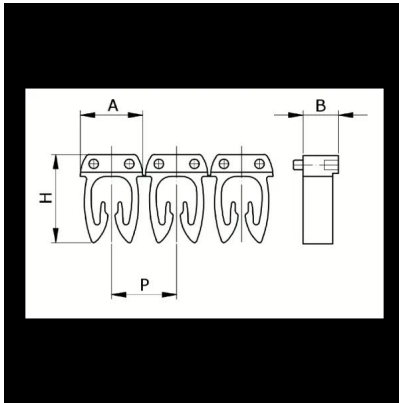

Numerazione manuale, sez. Cavo 0,5-1,5
mmq simb. . Nero, base_Giallo

Codice doganale	39269097
Codice	CAF3SPUS1
Descrizione	Sezione Cavo 0,5 – 1,5 mm2
Simbolo	.
Colore simbolo	Nero
Colore sfondo	Giallo

* Materiale: polyamide - V2* Per l'uso su cavi da sezione 0,5 a 6 mm2

DESCRIZIONE DEL PRODOTTO

Le tessere Cabur FAST3 sono pre-stampate e con aggancio diretto sul cavo. Rendono possibile l'identificazione del cavo combinando i vari caratteri
Materiale: polyamide - V2, Per l'uso su cavi da sezione 0,5 a 6 mm2, , , , ,