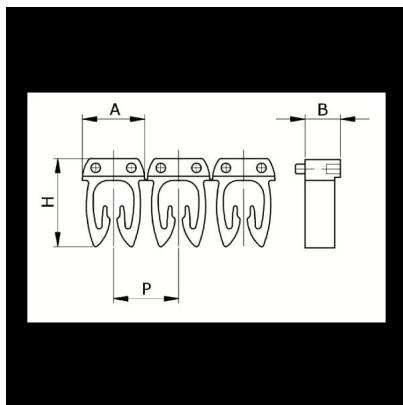

Numerazione manuale, sez. Cavo 1,5-2,5
mmq simb. . Nero, base_Giallo

Codice doganale	39269097
Codice	CAF3SPUS2
Descrizione	Sezione Cavo 1,5 – 2,5 mm2
Simbolo	.
Colore simbolo	Nero
Colore sfondo	Giallo

* Materiale: polyamide - V2* Per l'uso su cavi da sezione 0,5 a 6 mm2

DESCRIZIONE DEL PRODOTTO

Le tessere Cabur FAST3 sono pre-stampate e con aggancio diretto sul cavo. Rendono possibile l'identificazione del cavo combinando i vari caratteri
Materiale: polyamide - V2, Per l'uso su cavi da sezione 0,5 a 6 mm2, , , , ,