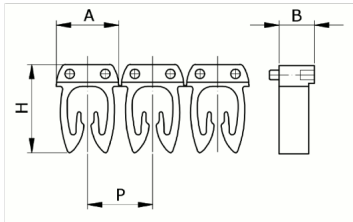

Numerazione

manuale, colore giallo, 4-6mm², simbolo (.)

Codice doganale	39269097
Codice	CAF3SPUS3
Descrizione	Sezione Cavo 4 – 6 mm ²
Simbolo	.
Colore simbolo	Nero
Colore sfondo	Giallo

* Materiale: polyamide - V2* Per l'uso su cavi da sezione 0,5 a 6 mm²

DESCRIZIONE DEL PRODOTTO

Numerazione manuale, colore giallo, 4-6mm², simbolo (.)