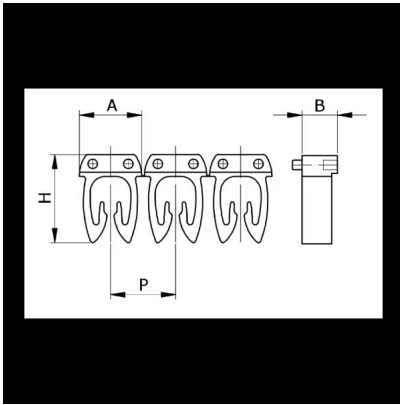

Numerazione manuale, sez. Cavo 4-6 mmq
simb. . Nero, base_Giallo

Codice doganale	39269097
Codice	CAF3SPUS3
Descrizione	Sezione Cavo 4 – 6 mm2
Simbolo	.
Colore simbolo	Nero
Colore sfondo	Giallo

* Materiale: polyamide - V2* Per l'uso su cavi da sezione 0,5 a 6 mm2

DESCRIZIONE DEL PRODOTTO

Le tessere Cabur FAST3 sono pre-stampate e con aggancio diretto sul cavo. Rendono possibile l'identificazione del cavo combinando i vari caratteri
Materiale: polyamide - V2, Per l'uso su cavi da sezione 0,5 a 6 mm2, , , , ,