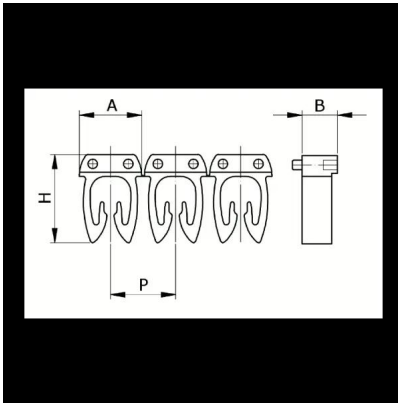

Numerazione manuale, sez. Cavo 0,5-1,5  
mmq simb. \* Nero, base\_Giallo

Codice doganale	39269097
Codice	CAF3SXS1
Descrizione	Sezione Cavo 0,5 – 1,5 mm2
Simbolo	*
Colore simbolo	Nero
Colore sfondo	Giallo

\* Materiale: polyamide - V2\* Per l'uso su cavi da sezione 0,5 a 6 mm2

## DESCRIZIONE DEL PRODOTTO

Le tessere Cabur FAST3 sono pre-stampate e con aggancio diretto sul cavo. Rendono possibile l'identificazione del cavo combinando i vari caratteri  
Materiale: polyamide - V2, Per l'uso su cavi da sezione 0,5 a 6 mm2, , , , ,