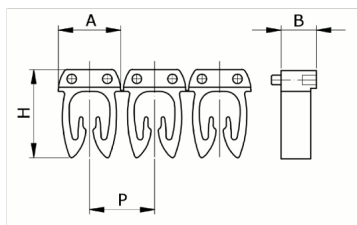

Numerazione manuale, sez. Cavo 0,5-1,5  
mmq simb. \* Nero, base\_Giallo

Codice doganale	39269097
Codice	CAF3SXS1
Descrizione	Sezione Cavo 0,5 – 1,5 mm2
Simbolo	*
Colore simbolo	Nero
Colore sfondo	Giallo

\* Materiale: polyamide - V2\* Per l'uso su cavi da sezione 0,5 a 6 mm2

## DESCRIZIONE DEL PRODOTTO

Le tessere Cabur FAST3 sono pre-stampate e con aggancio diretto sul cavo. Rendono possibile l'identificazione del cavo combinando i vari caratteri  
Materiale: polyamide - V2, Per l'uso su cavi da sezione 0,5 a 6 mm2, , , , ,