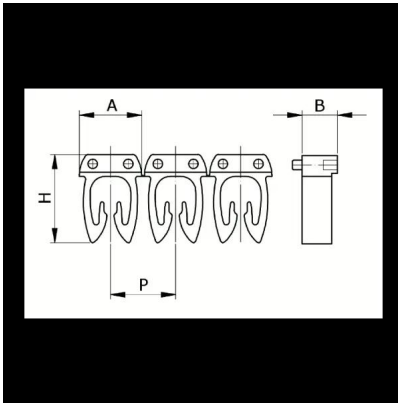

Numerazione manuale, sez. Cavo 1,5-2,5
mmq simb. * Nero, base_Giallo

Codice doganale	39269097
Codice	CAF3SXS2
Descrizione	Sezione Cavo 1,5 – 2,5 mm2
Simbolo	*
Colore simbolo	Nero
Colore sfondo	Giallo

* Materiale: polyamide - V2* Per l'uso su cavi da sezione 0,5 a 6 mm2

DESCRIZIONE DEL PRODOTTO

Le tessere Cabur FAST3 sono pre-stampate e con aggancio diretto sul cavo. Rendono possibile l'identificazione del cavo combinando i vari caratteri
Materiale: polyamide - V2, Per l'uso su cavi da sezione 0,5 a 6 mm2, , , , ,