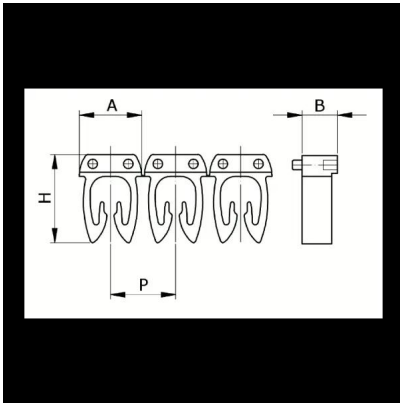

Numerazione manuale, sez. Cavo 4-6 mmq
simb. * Nero, base_Giallo

Codice doganale	39269097
Codice	CAF3SXS3
Descrizione	Sezione Cavo 4 – 6 mm2
Simbolo	*
Colore simbolo	Nero
Colore sfondo	Giallo

* Materiale: polyamide - V2* Per l'uso su cavi da sezione 0,5 a 6 mm2

DESCRIZIONE DEL PRODOTTO

Le tessere Cabur FAST3 sono pre-stampate e con aggancio diretto sul cavo. Rendono possibile l'identificazione del cavo combinando i vari caratteri
Materiale: polyamide - V2, Per l'uso su cavi da sezione 0,5 a 6 mm2, , , , ,