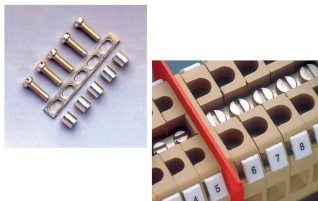

Vite e colonnina CPM per piattina PMP, adatta a CBD.10

Serie	PMP-CPM
Codice	CPM03
Sigla	CPM/03
Codice doganale	85389099
DATI TECNICI	
Tipologia	Ponte di parallelo
Sottotipologia	Vite e colonnina tipo CPM, per piattina PMP
Colore	-
Confezione	25
Materiale	Rame e ottone
Adatto per	CBD.10

DESCRIZIONE DEL PRODOTTO

Vite e colonnina CPM per piattina PMP, adatta a CBD.10