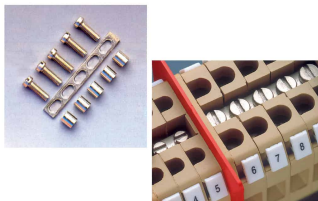

## Vite e colonnina CPM per piattina PMP, adatta a CBD.70

<b>Serie</b>	PMP-CPM
<b>Codice</b>	CPM08
<b>Sigla</b>	CPM/08
<b>Codice doganale</b>	85389099
<b>DATI TECNICI</b>	
<b>Tipologia</b>	Ponte di parallelo
<b>Sottotipologia</b>	Vite e colonnina tipo CPM, per piattina PMP
<b>Colore</b>	-
<b>Confezione</b>	10
<b>Materiale</b>	Rame e ottone
<b>Adatto per</b>	CBD.70

### DESCRIZIONE DEL PRODOTTO

Vite e colonnina CPM per piattina PMP, adatta a CBD.70