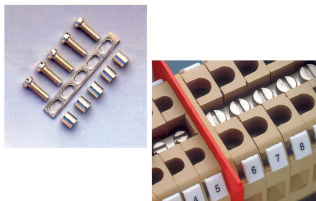

Vite e colonnina per ponte PMP42, CBD.4, CVF.4, SCB.4

Serie	PMP-CPM
Codice	CPM12
Sigla	CPM/12
Codice doganale	85389099
DATI TECNICI	
Tipologia	Ponte di parallelo
Sottotipologia	Vite e colonnina tipo CPM, per piattina PMP
Colore	-
Confezione	25
Materiale	Rame e ottone
Adatto per	CBD.4, CVF.4, SCB.4

DESCRIZIONE DEL PRODOTTO

CPM/12 Vite e colonnina per ponte PMP42, CBD.4, CVF.4, SCB.4