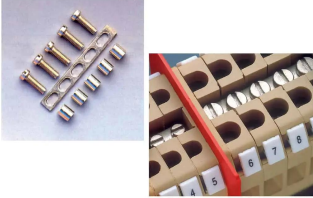

Vite e colonnina CPM per piattina PMP, adatta a CBD.4, CVF.4, SCB.4

| | |
|------------------------|---|
| Serie | PMP-CPM |
| Codice | CPM12 |
| Sigla | CPM/12 |
| Codice doganale | 85389099 |
| DATI TECNICI | |
| Tipologia | Ponte di parallelo |
| Sottotipologia | Vite e colonnina tipo CPM, per piattina PMP |
| Colore | - |
| Confezione | 25 |
| Materiale | Rame e ottone |
| Adatto per | CBD.4, CVF.4, SCB.4 |

DESCRIZIONE DEL PRODOTTO

Vite e colonnina CPM per piattina PMP, adatta a CBD.4, CVF.4, SCB.4