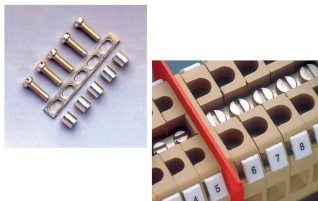

Vite e colonnina CPM per piattina PMP, adatta a CBD.4, CVF.4, SCB.4

Serie	PMP-CPM
Codice	CPM12
Sigla	CPM/12
Codice doganale	85389099
DATI TECNICI	
Tipologia	Ponte di parallelo
Sottotipologia	Vite e colonnina tipo CPM, per piattina PMP
Colore	-
Confezione	25
Materiale	Rame e ottone
Adatto per	CBD.4, CVF.4, SCB.4

DESCRIZIONE DEL PRODOTTO

Vite e colonnina CPM per piattina PMP, adatta a CBD.4, CVF.4, SCB.4