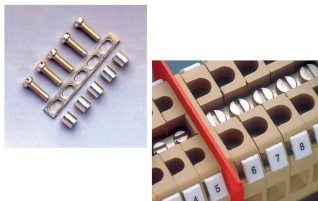

Vite e colonnina CPM per piattina PMP, adatta a CBD.2, TLD.2, TLS.2

Serie	PMP-CPM
Codice	CPM21
Sigla	CPM/21
Codice doganale	85389099
DATI TECNICI	
Tipologia	Ponte di parallelo
Sottotipologia	Vite e colonnina tipo CPM, per piattina PMP
Colore	-
Confezione	25
Materiale	Rame e ottone
Adatto per	CBD.2, TDE.2, TLD.2, TLE.2, TLS.2

DESCRIZIONE DEL PRODOTTO

Vite e colonnina CPM per piattina PMP, adatta a CBD.2, TLD.2, TLS.2