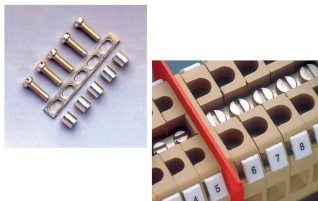

Vite e colonnina CPM per piattina PMP, adatta a CBD.16

Serie	PMP-CPM
Codice	CPM44
Sigla	CPM/44
Codice doganale	85389099
DATI TECNICI	
Tipologia	Ponte di parallelo
Sottotipologia	Vite e colonnina tipo CPM, per piattina PMP
Colore	-
Confezione	25
Materiale	Rame e ottone
Adatto per	CBD.16

DESCRIZIONE DEL PRODOTTO

Vite e colonnina CPM per piattina PMP, adatta a CBD.16