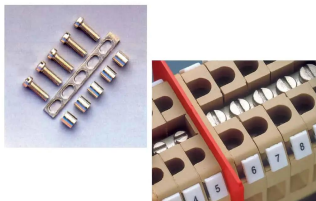

Vite e colonnina CPM per piattina PMP, adatta a SCB.6

Serie	PMP-CPM
Codice	CPM57
Sigla	CPM/57
Codice doganale	85389099
DATI TECNICI	
Tipologia	Ponte di parallelo
Sottotipologia	Vite e colonnina tipo CPM, per piattina PMP
Colore	-
Confezione	25
Materiale	Rame e ottone
Adatto per	SCB.6

DESCRIZIONE DEL PRODOTTO

Vite e colonnina CPM per piattina PMP, adatta a SCB.6