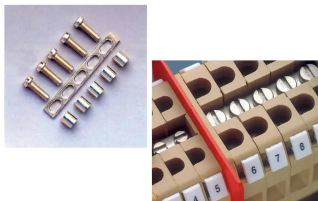

Vite e colonnina Exe CPX per piattina PMP, adatta a PMP05, CBC.16

Serie	PMP-CPM
Codice	CPX53
Sigla	CPX/53
Codice doganale	85389099
DATI TECNICI	
Tipologia	Ponte di parallelo Exe
Sottotipologia	Vite e colonnina Exe tipo CPX, per piattina PMP
Colore	-
Confezione	25
Materiale	Rame e ottone
Adatto per	PMP05, CBC.16

DESCRIZIONE DEL PRODOTTO

Vite e colonnina Exe CPX per piattina PMP, adatta a PMP05, CBC.16