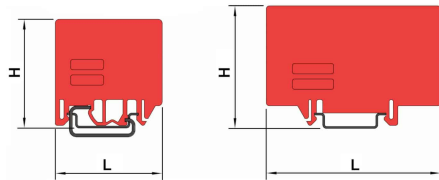

## Diaframma separatore con incastro su profilato, adatto a NCS/, NCV

<b>Serie</b>	[blank]
<b>Codice</b>	DU02R
<b>Sigla</b>	DFU/2/R
<b>Codice doganale</b>	85389099
<b>DATI TECNICI</b>	
<b>Tipologia</b>	Diaframma separatore
<b>Sottotipologia</b>	con incastro su profilato
<b>Colore</b>	Rosso
<b>Confezione</b>	50
<b>Materiale</b>	Poliammide UL94-V0
<b>Larghezza (passo)</b>	1.5 mm
<b>Lunghezza</b>	52 mm
<b>Altezza</b>	54 mm
<b>Adatto per</b>	NCS, NCV

### DESCRIZIONE DEL PRODOTTO

Diaframma separatore con incastro su profilato, adatto a NCS/, NCV