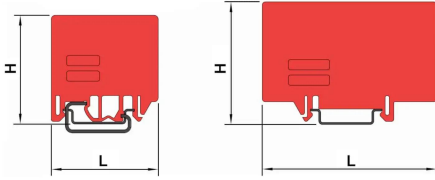

Diaframma separatore con incastro su profilato, adatto a CBC.10/, CBC.16/, CBC.2/, CBC.4/, CBC.6/, CBD.10/, CBD.16/, CBD.4/, CBD.6/, CBE.2/, CBR.2

Serie	[blank]
Codice	DU04R
Sigla	DFU/4/R
Codice doganale	85389099
DATI TECNICI	
Tipologia	Diaframma separatore
Sottotipologia	con incastro su profilato
Colore	Rosso
Confezione	50
Materiale	Poliammide UL94-V0
Larghezza (passo)	1.5 mm
Lunghezza	52 mm
Altezza	62 mm
Adatto per	CBC.10, CBC.16, CBC.2, CBC.4, CBC.6, CBD.10, CBD.16, CBD.4, CBD.6, CBE.2, CBR.2

DESCRIZIONE DEL PRODOTTO

Diaframma separatore con incastro su profilato, adatto a CBC.10/, CBC.16/, CBC.2/, CBC.4/, CBC.6/, CBD.10/, CBD.16/, CBD.4/, CBD.6/, CBE.2/, CBR.2