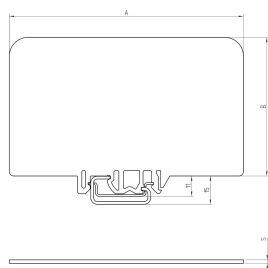

DESCRIZIONE DEL PRODOTTO

Diaframma separatore con incastro su profilato, adatto a ACB.70, ACB.120, BCA.70, BCA.120, MBL.50/6, MBL.95/8