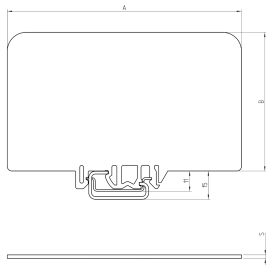

Diaframma separatore con incastro su profilato, adatto a MBL.120/10, MBL150/12

Codice	DUS03
Sigla	DUS/3
Codice doganale	85389099
DATI TECNICI	
Tipologia	Diaframma separatore
Sottotipologia	con incastro su profilato
Colore	Nero
Confezione	10
Materiale	Poliammide UL94-V2
Larghezza (passo)	2.3 mm
Lunghezza	125 mm
Altezza	84 mm
Adatto per	MBL.120/10, MBL150/12

DESCRIZIONE DEL PRODOTTO

Diaframma separatore con incastro su profilato, adatto a MBL.120/10, MBL150/12