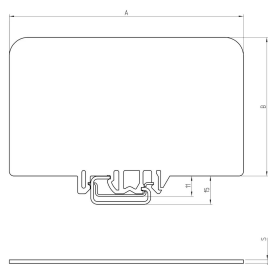

Diaframma separatore con incastro su profilato, adatto a ACB.185