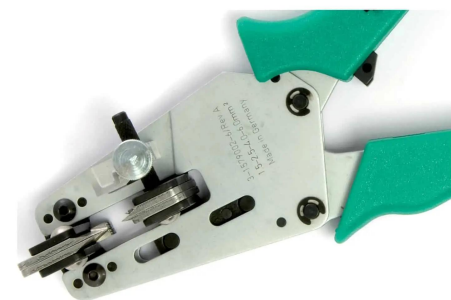

## Spellacavi Cabur Solar

Codice	IS31579002
Sigla	KXCSLSPE
Codice doganale	84661020
Descrizione	Spellacavi Cabur Solar
Quantità per confezione (pezzi)	1
<b>ACCESSORI</b>	
Matrice	

\* Crimpatrici a matrice fissa o removibile\* Idonee per connettori Cabur Solar, puntalini, occhielli e forcelle\* Spellacavi in versione tascabile per un'azione rapida e maneggevole  
1 L'impiego di utensili Cabur Solar in conformità con gli standard e con le indicazioni riportate nella documentazione ufficiale Cabur, è requisito essenziale per l'efficacia della garanzia.

## DESCRIZIONE DEL PRODOTTO

Spellacavi Cabur Solar