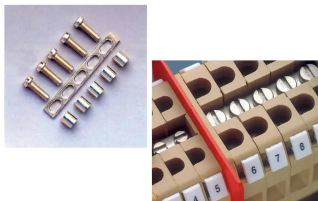

Piattina di parallelo PMP per vite CPM/CPX a 14 poli, adatta a CPM07, CPX05, CBD.50

<b>Serie</b>	PMP-CPM
<b>Codice</b>	PMP07
<b>Sigla</b>	PMP/07
<b>Codice doganale</b>	85389099
<b>DATI TECNICI</b>	
<b>Tipologia</b>	Ponte di parallelo
<b>Sottotipologia</b>	Piattina di parallelo tipo PMP, per vite CPM/CPX
<b>Colore</b>	-
<b>Confezione</b>	8
<b>Materiale</b>	Rame e ottone
<b>Larghezza (passo)</b>	10 mm
<b>Lunghezza</b>	250 mm
<b>Altezza</b>	3 mm
<b>N° poli</b>	14
<b>Adatto per</b>	CPM07, CPX05, CBD.50

## DESCRIZIONE DEL PRODOTTO

Piattina di parallelo PMP per vite CPM/CPX a 14 poli, adatta a CPM07, CPX05, CBD.50