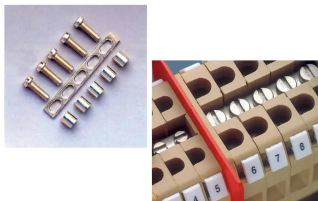

Piattina di parallelo PMP per vite CPM/CPX a 31 poli, adatta a CPM57, CPM83, CPX83, CBD.6, SCB.6

Serie	PMP-CPM
Codice	PMP13
Sigla	PMP/13
Codice doganale	85389099
DATI TECNICI	
Tipologia	Ponte di parallelo
Sottotipologia	Piattina di parallelo tipo PMP, per vite CPM/CPX
Colore	-
Confezione	8
Materiale	Rame e ottone
Larghezza (passo)	7 mm
Lunghezza	250 mm
Altezza	1 mm
N° poli	31
Adatto per	CPM57, CPM83, CPX83, CBD.6, SCB.6

DESCRIZIONE DEL PRODOTTO

Piattina di parallelo PMP per vite CPM/CPX a 31 poli, adatta a CPM57, CPM83, CPX83, CBD.6, SCB.6