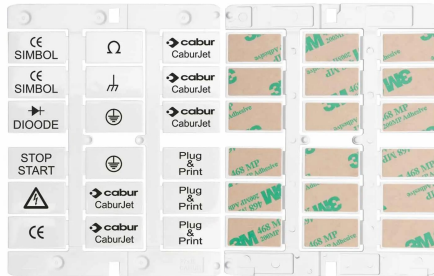

## Targhetta adesiva 67x15 mm, Giallo

<b>Codice doganale</b>	48219010
<b>Codice</b>	TAG6715AY
<b>Descrizione</b>	Targhetta adesiva 67x15 mm
<b>Materiale</b>	PC+ABS
<b>DIMENSIONI mm</b>	
<b>Lunghezza</b>	67
<b>Larghezza</b>	15
<b>Area di stampa mm</b>	67x15
<b>Colore</b>	Giallo
<b>Pz. Conf.</b>	75

\* Materiale: policarbonato\* Temperatura di esercizio: -40° / +80°\* Auoestinguenza del materiale: UL94-V0\* Resistenza allo strofinamento: CEI 16-7\* Adesivo: 3M468MP

## DESCRIZIONE DEL PRODOTTO

Targhette rigide adesive indicate per quadri e pannelli in automazione. Disponibili nei colori bianco e giallo. Stampabili con CaburJet.