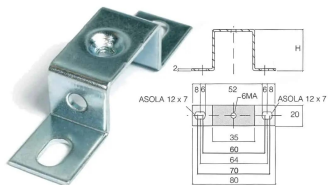

## Staffa piana per fissaggio profilati, 20x80xH30 mm

|                          |  |
|--------------------------|--|
| <b>Serie</b>             | ACI  |
| <b>Codice</b>            | Z121215  |
| <b>Sigla</b>             | ACI121215  |
| <b>Codice doganale</b>   | 72166190   |
| <b>DATI TECNICI</b>      |  |
| <b>Tipologia</b>         | Staffe per il fissaggio dei profilati  |
| <b>Sottotipologia</b>    | Staffa piana   |
| <b>Colore</b>            | -  |
| <b>Confezione</b>        | 20   |
| <b>Materiale</b>         | acciaio zincato  |
| <b>Larghezza (passo)</b> | 20 mm  |
| <b>Lunghezza</b>         | 80 mm  |
| <b>Altezza</b>           | 30   |
| <b>Interasse</b>         | 94   |
| <b>Foro</b>              | M6   |
| <b>Adatto per</b>        | PR001, PR901, PR004, PR904, PR002, PR003, PR903, PR005, PR905, PR007, PR907, PR006, PR906, PR009, PR909, PR010, PR910, Z121123, Z121118, Z121119, Z121121, Z121026, Z121221, Z121307 |

## DESCRIZIONE DEL PRODOTTO

Staffa piana per fissaggio profilati, 20x80xH30 mm