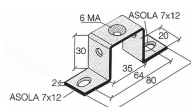

## Staffa piana per fissaggio profilati, 20x80xH30 mm

|                          |  |
|--------------------------|--|
| <b>Serie</b>             | ACI  |
| <b>Codice</b>            | Z121215  |
| <b>Sigla</b>             | ACI121215  |
| <b>Codice doganale</b>   | 72166190   |
| <b>DATI TECNICI</b>      |  |
| <b>Tipologia</b>         | Staffe per il fissaggio dei profilati  |
| <b>Sottotipologia</b>    | Staffa piana   |
| <b>Colore</b>            | -  |
| <b>Confezione</b>        | 20   |
| <b>Materiale</b>         | acciaio zincato  |
| <b>Larghezza (passo)</b> | 20 mm  |
| <b>Lunghezza</b>         | 80 mm  |
| <b>Altezza</b>           | 30   |
| <b>Interasse</b>         | 94   |
| <b>Foro</b>              | M6   |
| <b>Adatto per</b>        | PR001, PR901, PR004, PR904, PR002, PR003, PR903, PR005, PR905, PR007, PR907, PR006, PR906, PR009, PR909, PR010, PR910, Z121123, Z121118, Z121119, Z121121, Z121026, Z121221, Z121307 |

## DESCRIZIONE DEL PRODOTTO

Staffa piana per fissaggio profilati, 20x80xH30 mm